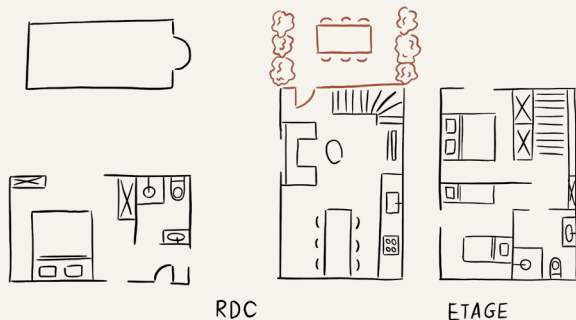

Maisons du Sud

LA PETITE MAISON

55M² + 15M²

6 PERSONNES

TERRASSE PRIVÉE
PARKING
ACCÈS PISCINE
CLIMATISATION
WIFI & TV
COFFRE FORT
LINGE

MICRO-ONDE + FOUR
LAVE VAISSELLE
MACHINE NESPRESSO

Petite maison mitoyenne avec jardin fermé et piscine privée. Avec deux chambres séparées au 1^{er} étage (lit double 160x200 et 2 lits simples 90x200), un salon au RDC, un coin repas et une cuisine entièrement équipée. Dans le jardin se trouve un studio indépendant de 15m², avec 2 lits simples de 90x200, salle de douche avec WC.

Semi detached house with closed garden and private swimming pool. Two bedrooms (double bed 160x200 and 2 singles beds 90x200) on the 1st floor. On the ground floor dining living area and fully equipped kitchen. In the garden is an independent studio of 15m² with 2 singles beds 90x200 and a shower room with wc.